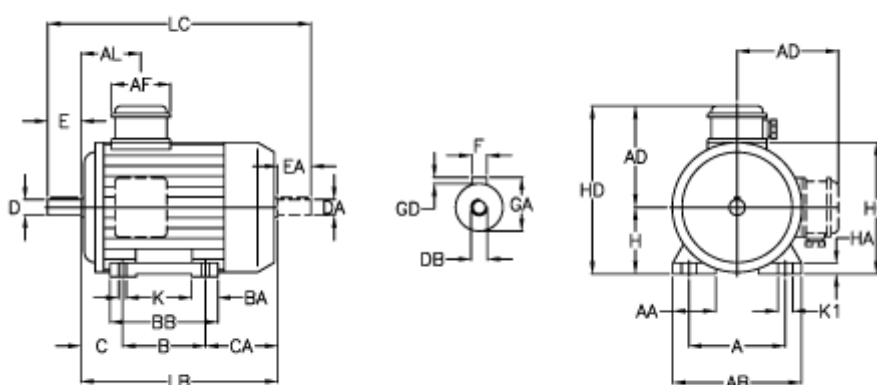

Varenummer: 252000220412
 Beskrivelse: ICME IE2 asynkronmotor THE 100L A4
 2,2kW 1440 o/min 230/400 B3

Mål

A = 160	BA = 40	EA = 60	K = 12
A/F = 84	BB H7 = 176	F = 8	K1 = 20
AA = 42	C = 63	GA = 31	L = 366
AB = 200	CA = 105	GD = 7	LB = 306
AC = 195	D = 28	H = 100	LC = 429
AD = 140	DA = 28	HA = 14	
AL = 96	DB = M10	HC = 200	
B = 140	E = 60	HD = 240	